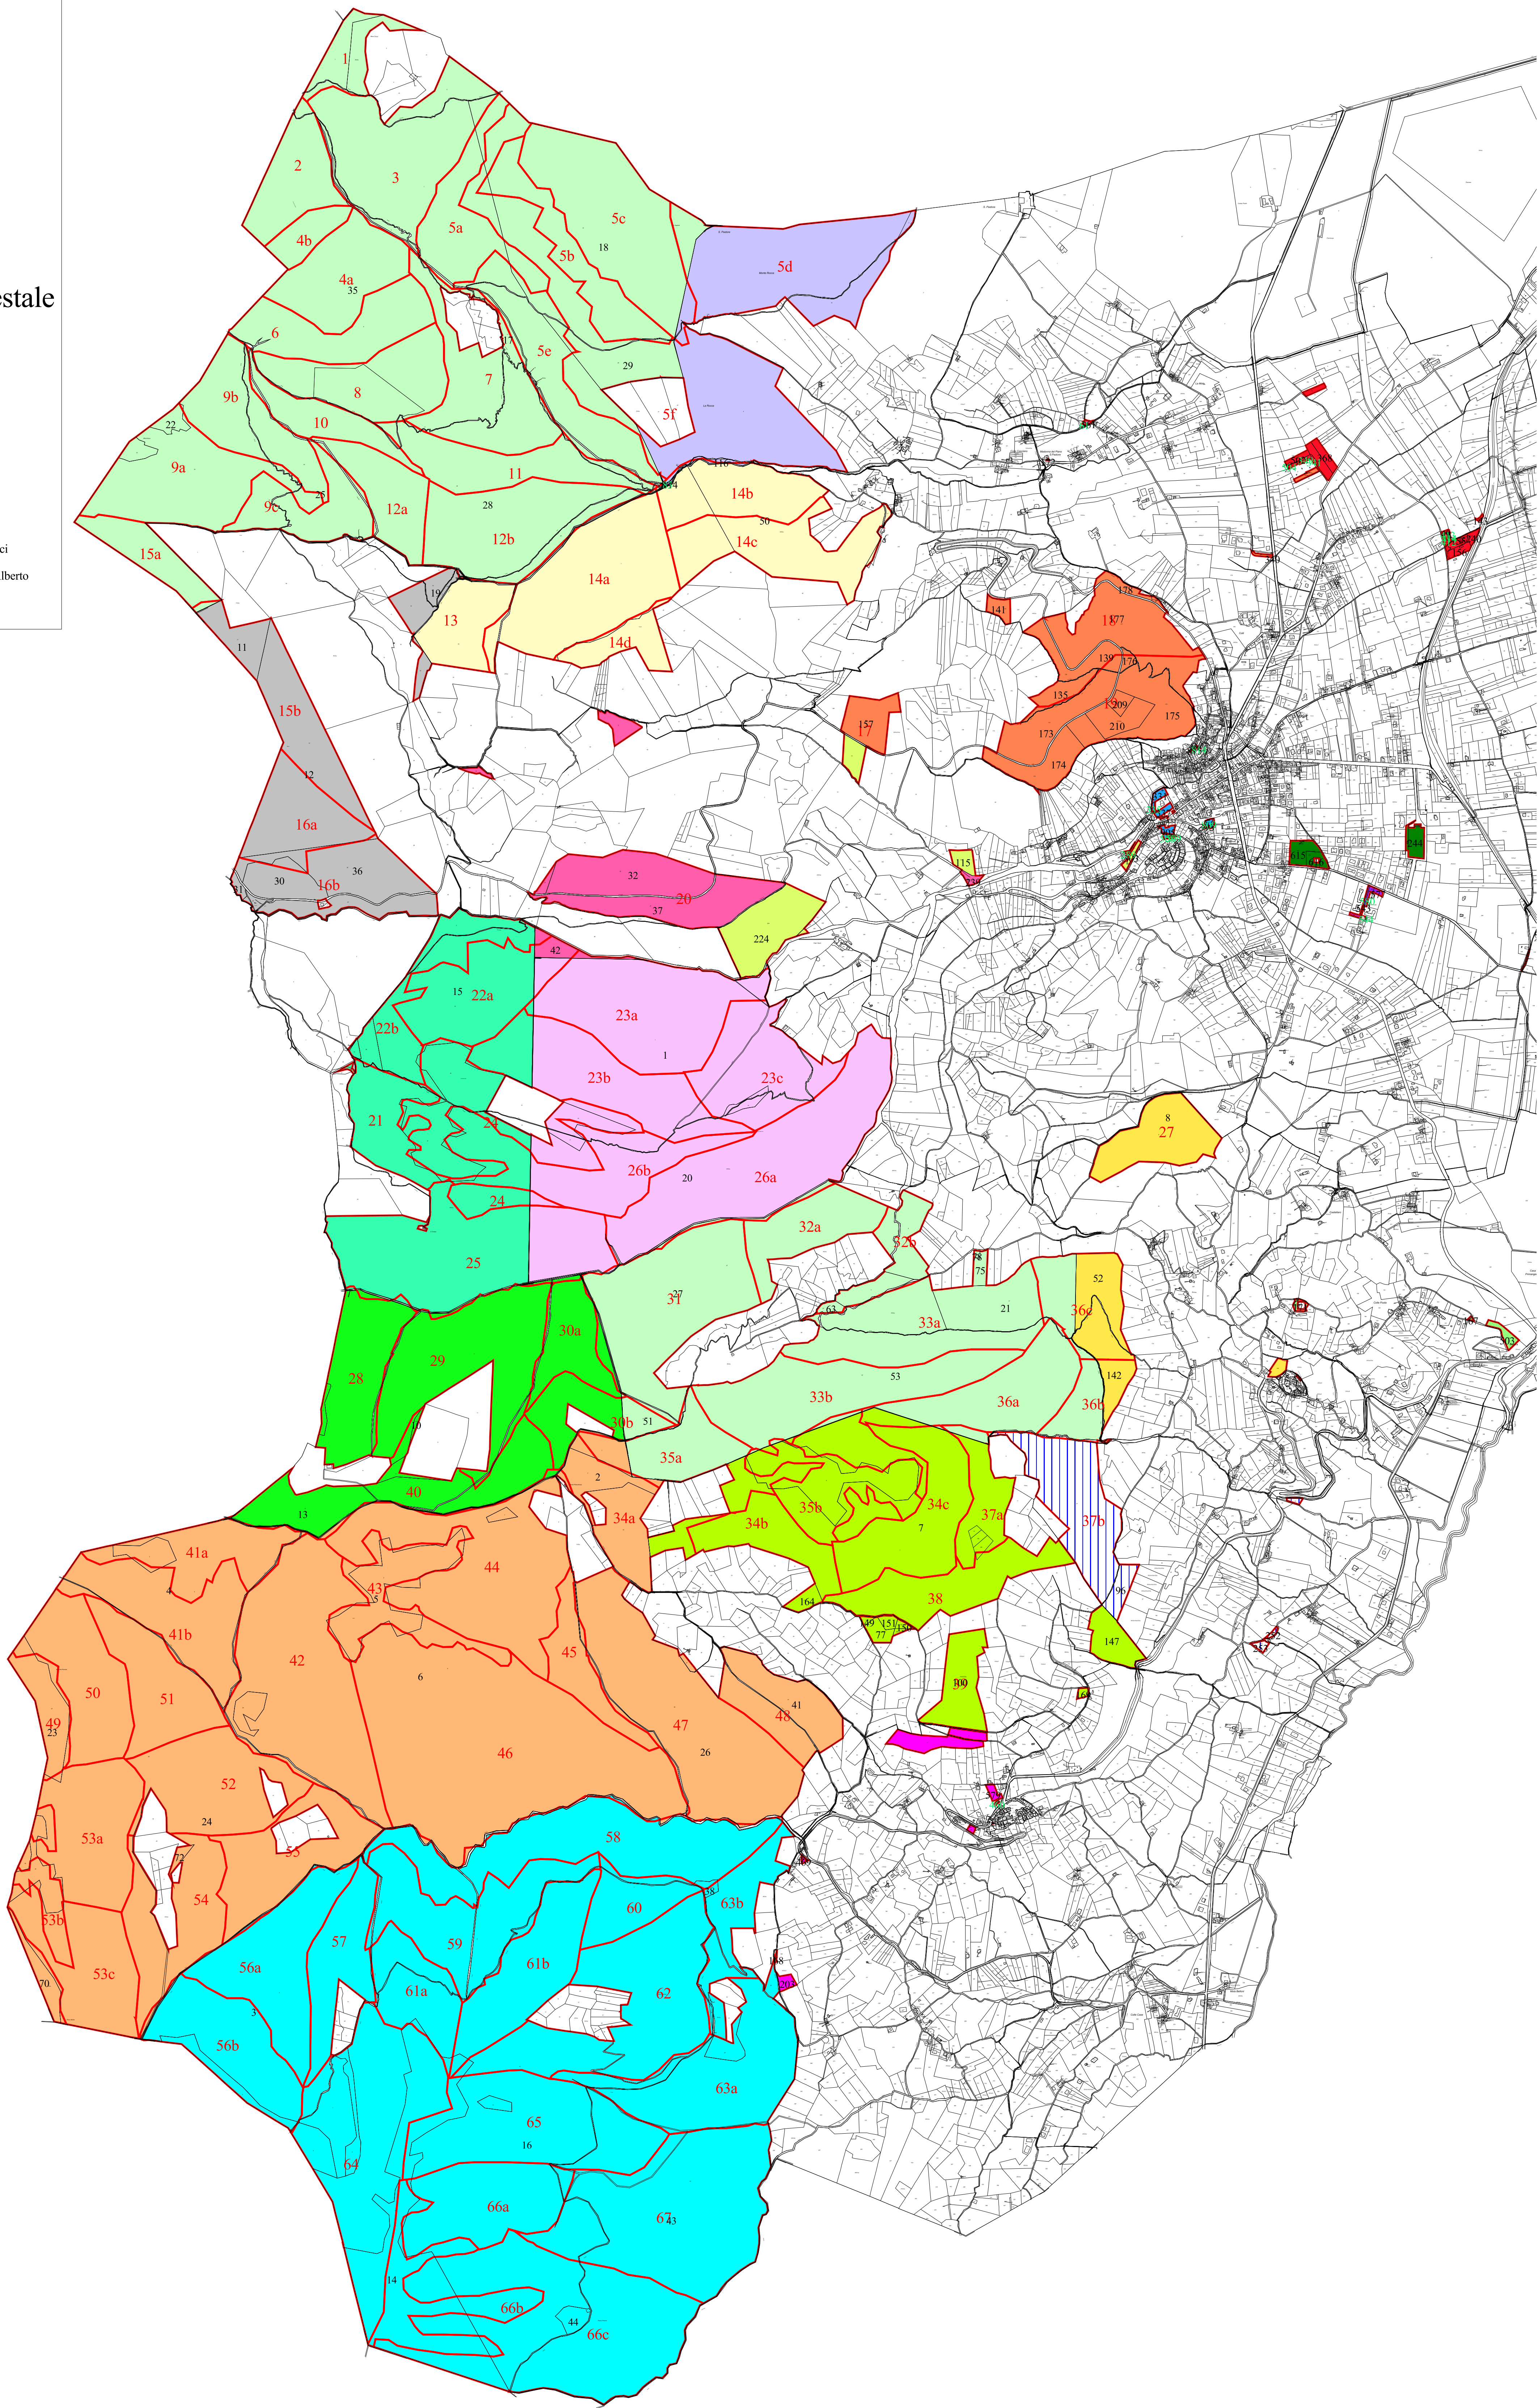

REGIONE LAZIO
Provincia di Rieti
V COMUNITA' MONTANA
MONTEPIANO REATINO
Comune di Contigliano

Piano di Gestione ed Assestamento Forestale
Periodo di Validità 2013-2022

Mosaico catastale

Tavola IV - Scala 1:10.000

Redatto da:

con la collaborazione di:

Legenda

Confini particellari

Foglio catastale

- 4
- 5
- 11
- 12
- 13
- 14
- 16
- 17
- 18
- 21
- 22
- 23
- 24
- 25
- 27
- 28
- 29
- 30
- 32
- 33
- 35
- 38
- 39
- 40
- 41
- 43
- 44
- 45
- 46
- 47
- 48