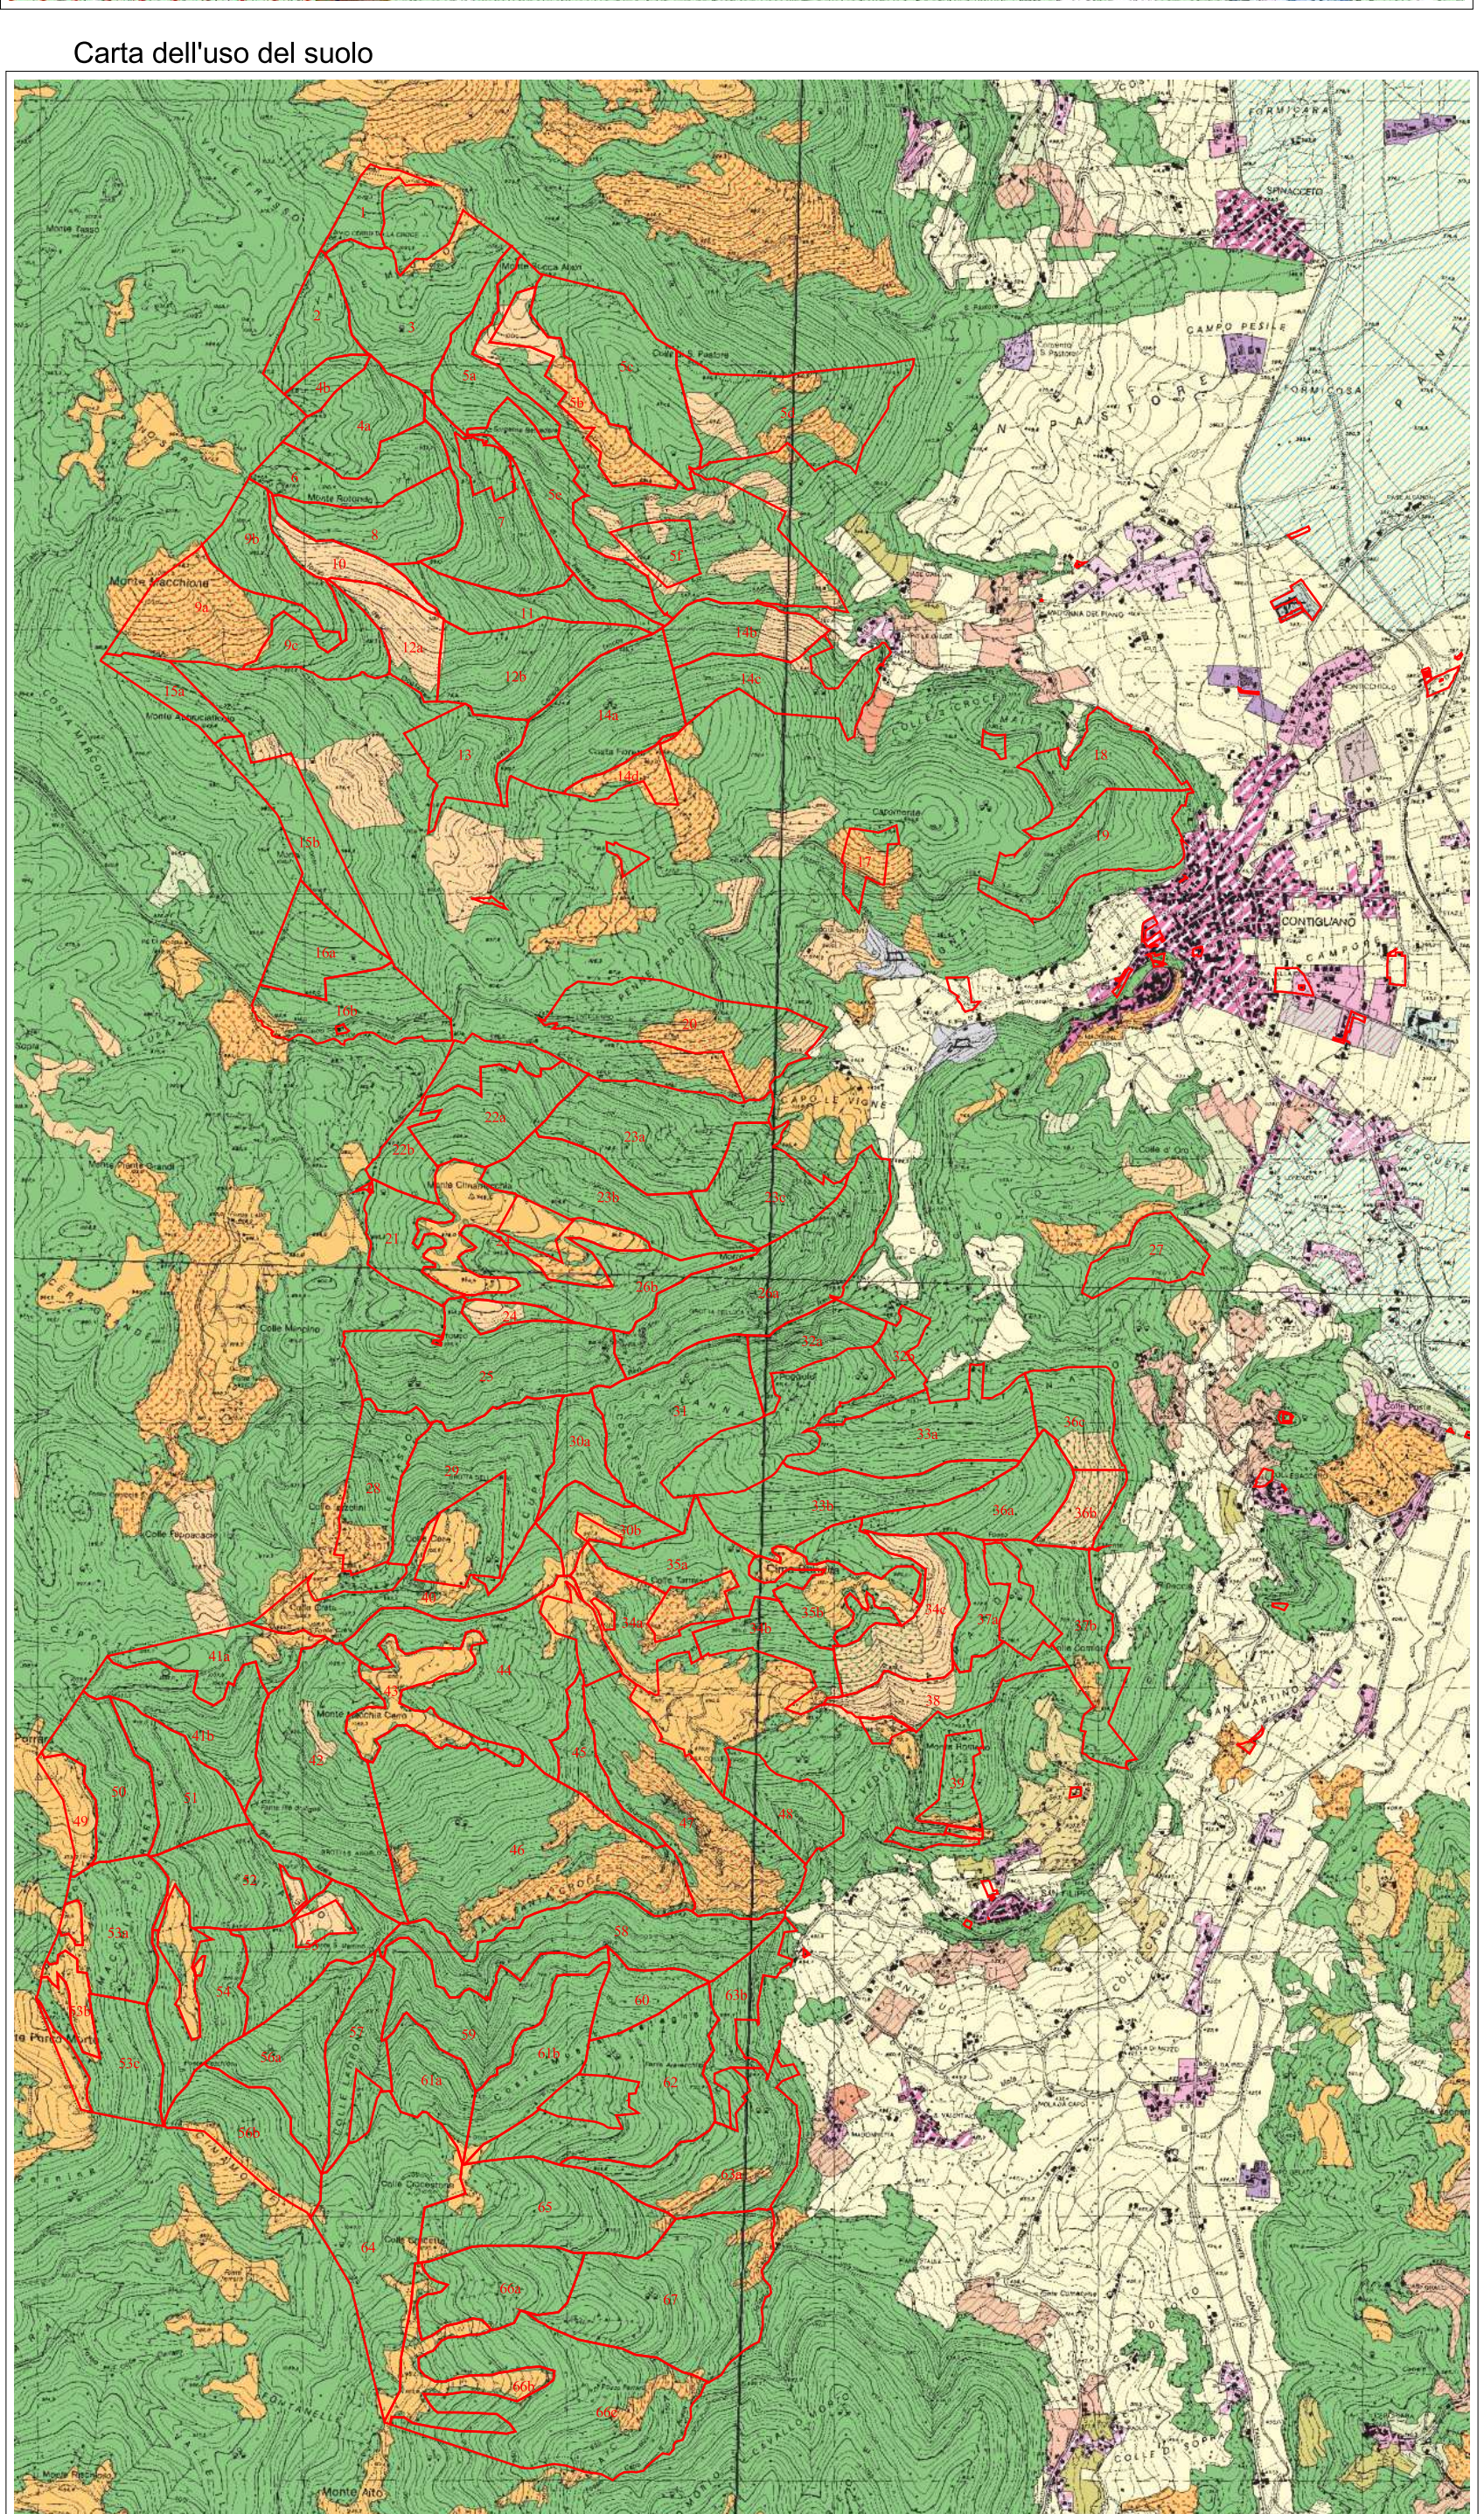

REGIONE LAZIO
 Provincia di Rieti
 V COMUNITA' MONTANA
 MONTEPIANO REATINO
 Comune di Contigliano

Piano di Gestione ed Assestamento Forestale
 Periodo di Validità 2013-2022
 Carta corografica e dei vincoli territoriali
 Tavola I - Scala 1:25.000

Tavola A

Sistemi ed ambiti del paesaggio

| SISTEMA | DESCRIZIONE | COLORE |
|------------------------------------|---|------------------------|
| SISTEMA DEL PAESAGGIO NATURALE | Paesaggio Naturale | Verde scuro |
| SISTEMA DEL PAESAGGIO AGROARIO | Paesaggio Agroario di Riserva Naturale | Verde medio |
| SISTEMA DEL PAESAGGIO BIODIVERSITÀ | Paesaggio di Centri e Nuclei Storici con visuale Paesaggio di Interesse | Verde chiaro |
| AREE PROTETTE | Paesaggio di Centri e Nuclei Storici con visuale Paesaggio di Interesse | Verde molto chiaro |
| AREE PROTETTE | Paesaggio di Centri e Nuclei Storici con visuale Paesaggio di Interesse | Verde con linee rosse |
| AREE PROTETTE | Paesaggio di Centri e Nuclei Storici con visuale Paesaggio di Interesse | Verde con linee verdi |
| AREE PROTETTE | Paesaggio di Centri e Nuclei Storici con visuale Paesaggio di Interesse | Verde con linee blu |
| AREE PROTETTE | Paesaggio di Centri e Nuclei Storici con visuale Paesaggio di Interesse | Verde con linee gialle |
| AREE PROTETTE | Paesaggio di Centri e Nuclei Storici con visuale Paesaggio di Interesse | Verde con linee viola |
| AREE PROTETTE | Paesaggio di Centri e Nuclei Storici con visuale Paesaggio di Interesse | Verde con linee grigie |