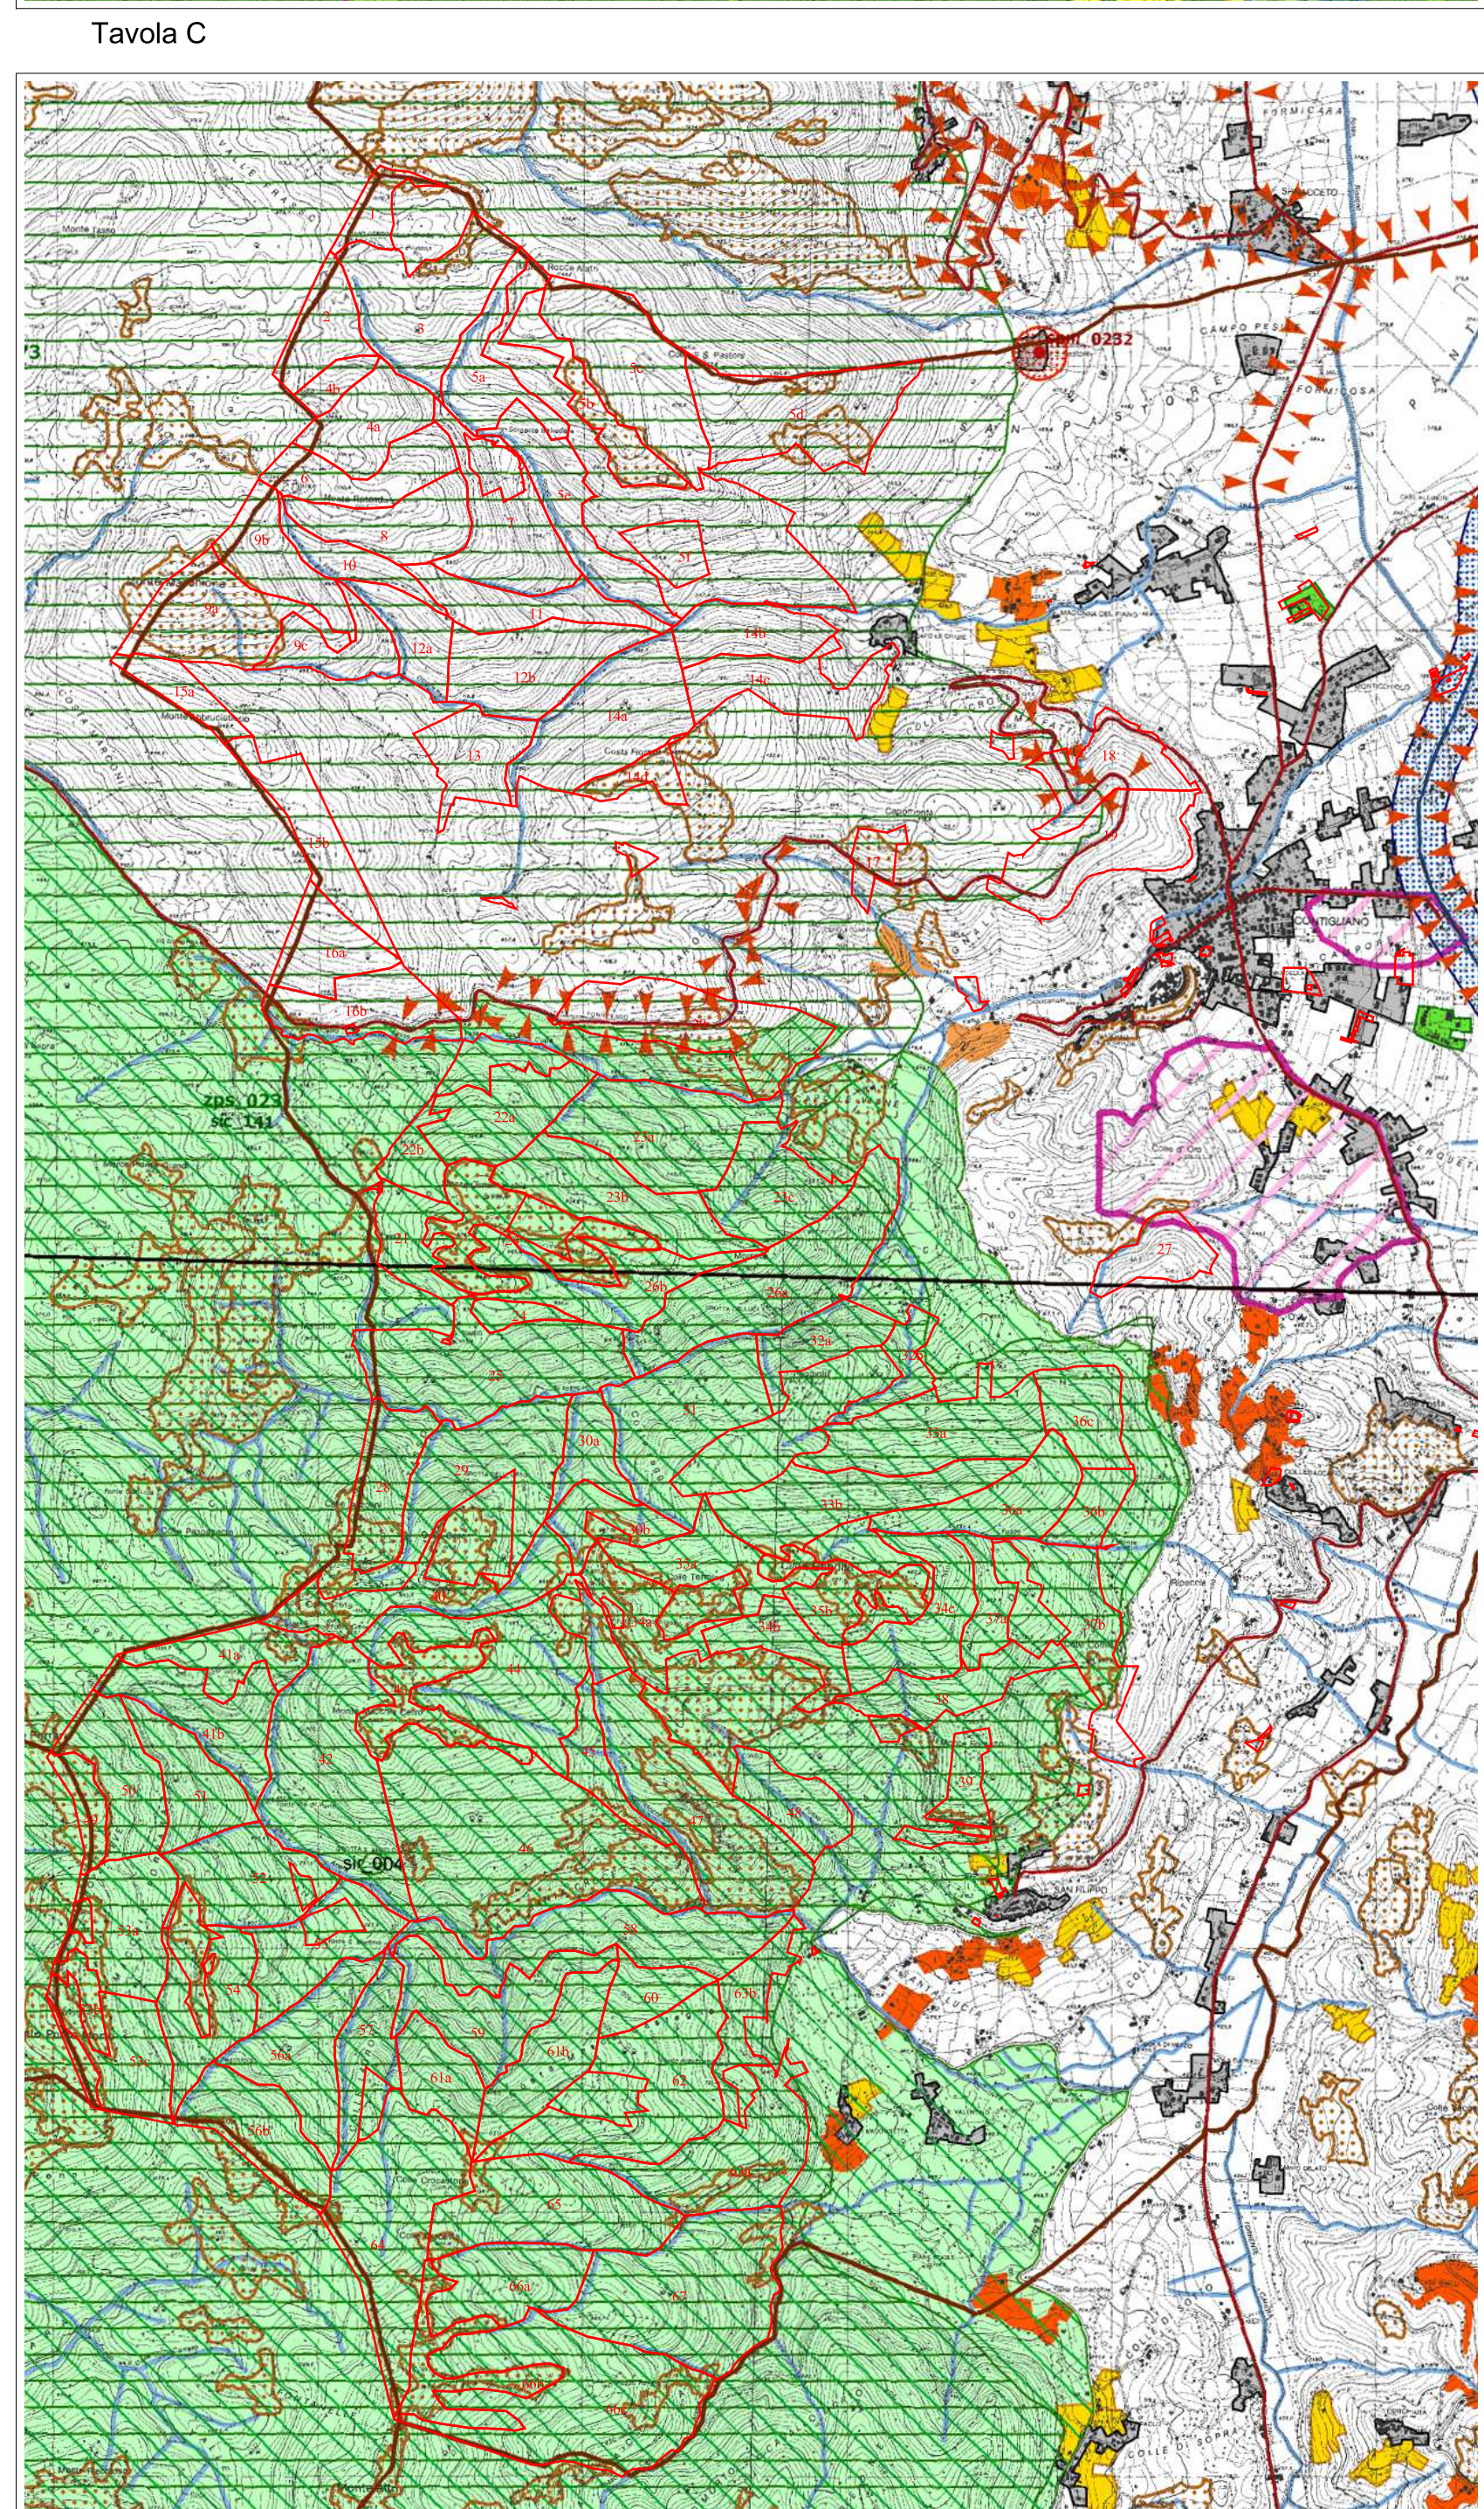

REGIONE LAZIO
 Provincia di Rieti
 V COMUNITA' MONTANA
 MONTEPIANO REATINO
 Comune di Contigliano

Piano di Gestione ed Assestamento Forestale
 Periodo di Validità 2013-2022
 Carta corografica e dei vincoli territoriali
 Tavola I - Scala 1:25.000

Tavola A

Sistemi ed ambiti del paesaggio

| SISTEMA | DESCRIZIONE | COLORE |
|------------------------------------|---|------------------------|
| SISTEMA DEL PAESAGGIO NATURALE | Paesaggio Naturale | Verde scuro |
| SISTEMA DEL PAESAGGIO AGROARIO | Paesaggio Agroario di Riserva Naturale | Verde medio |
| SISTEMA DEL PAESAGGIO BIODIVERSITÀ | Paesaggio di Centri e Nuclei Storici con visuale Paesaggio di Interesse | Verde chiaro |
| AREE PROTETTE | Paesaggio di Centri e Nuclei Storici con visuale Paesaggio di Interesse | Verde molto chiaro |
| AREE PROTETTE | Paesaggio di Centri e Nuclei Storici con visuale Paesaggio di Interesse | Verde con linee rosse |
| AREE PROTETTE | Paesaggio di Centri e Nuclei Storici con visuale Paesaggio di Interesse | Verde con linee verdi |
| AREE PROTETTE | Paesaggio di Centri e Nuclei Storici con visuale Paesaggio di Interesse | Verde con linee blu |
| AREE PROTETTE | Paesaggio di Centri e Nuclei Storici con visuale Paesaggio di Interesse | Verde con linee gialle |
| AREE PROTETTE | Paesaggio di Centri e Nuclei Storici con visuale Paesaggio di Interesse | Verde con linee viola |
| AREE PROTETTE | Paesaggio di Centri e Nuclei Storici con visuale Paesaggio di Interesse | Verde con linee grigie |