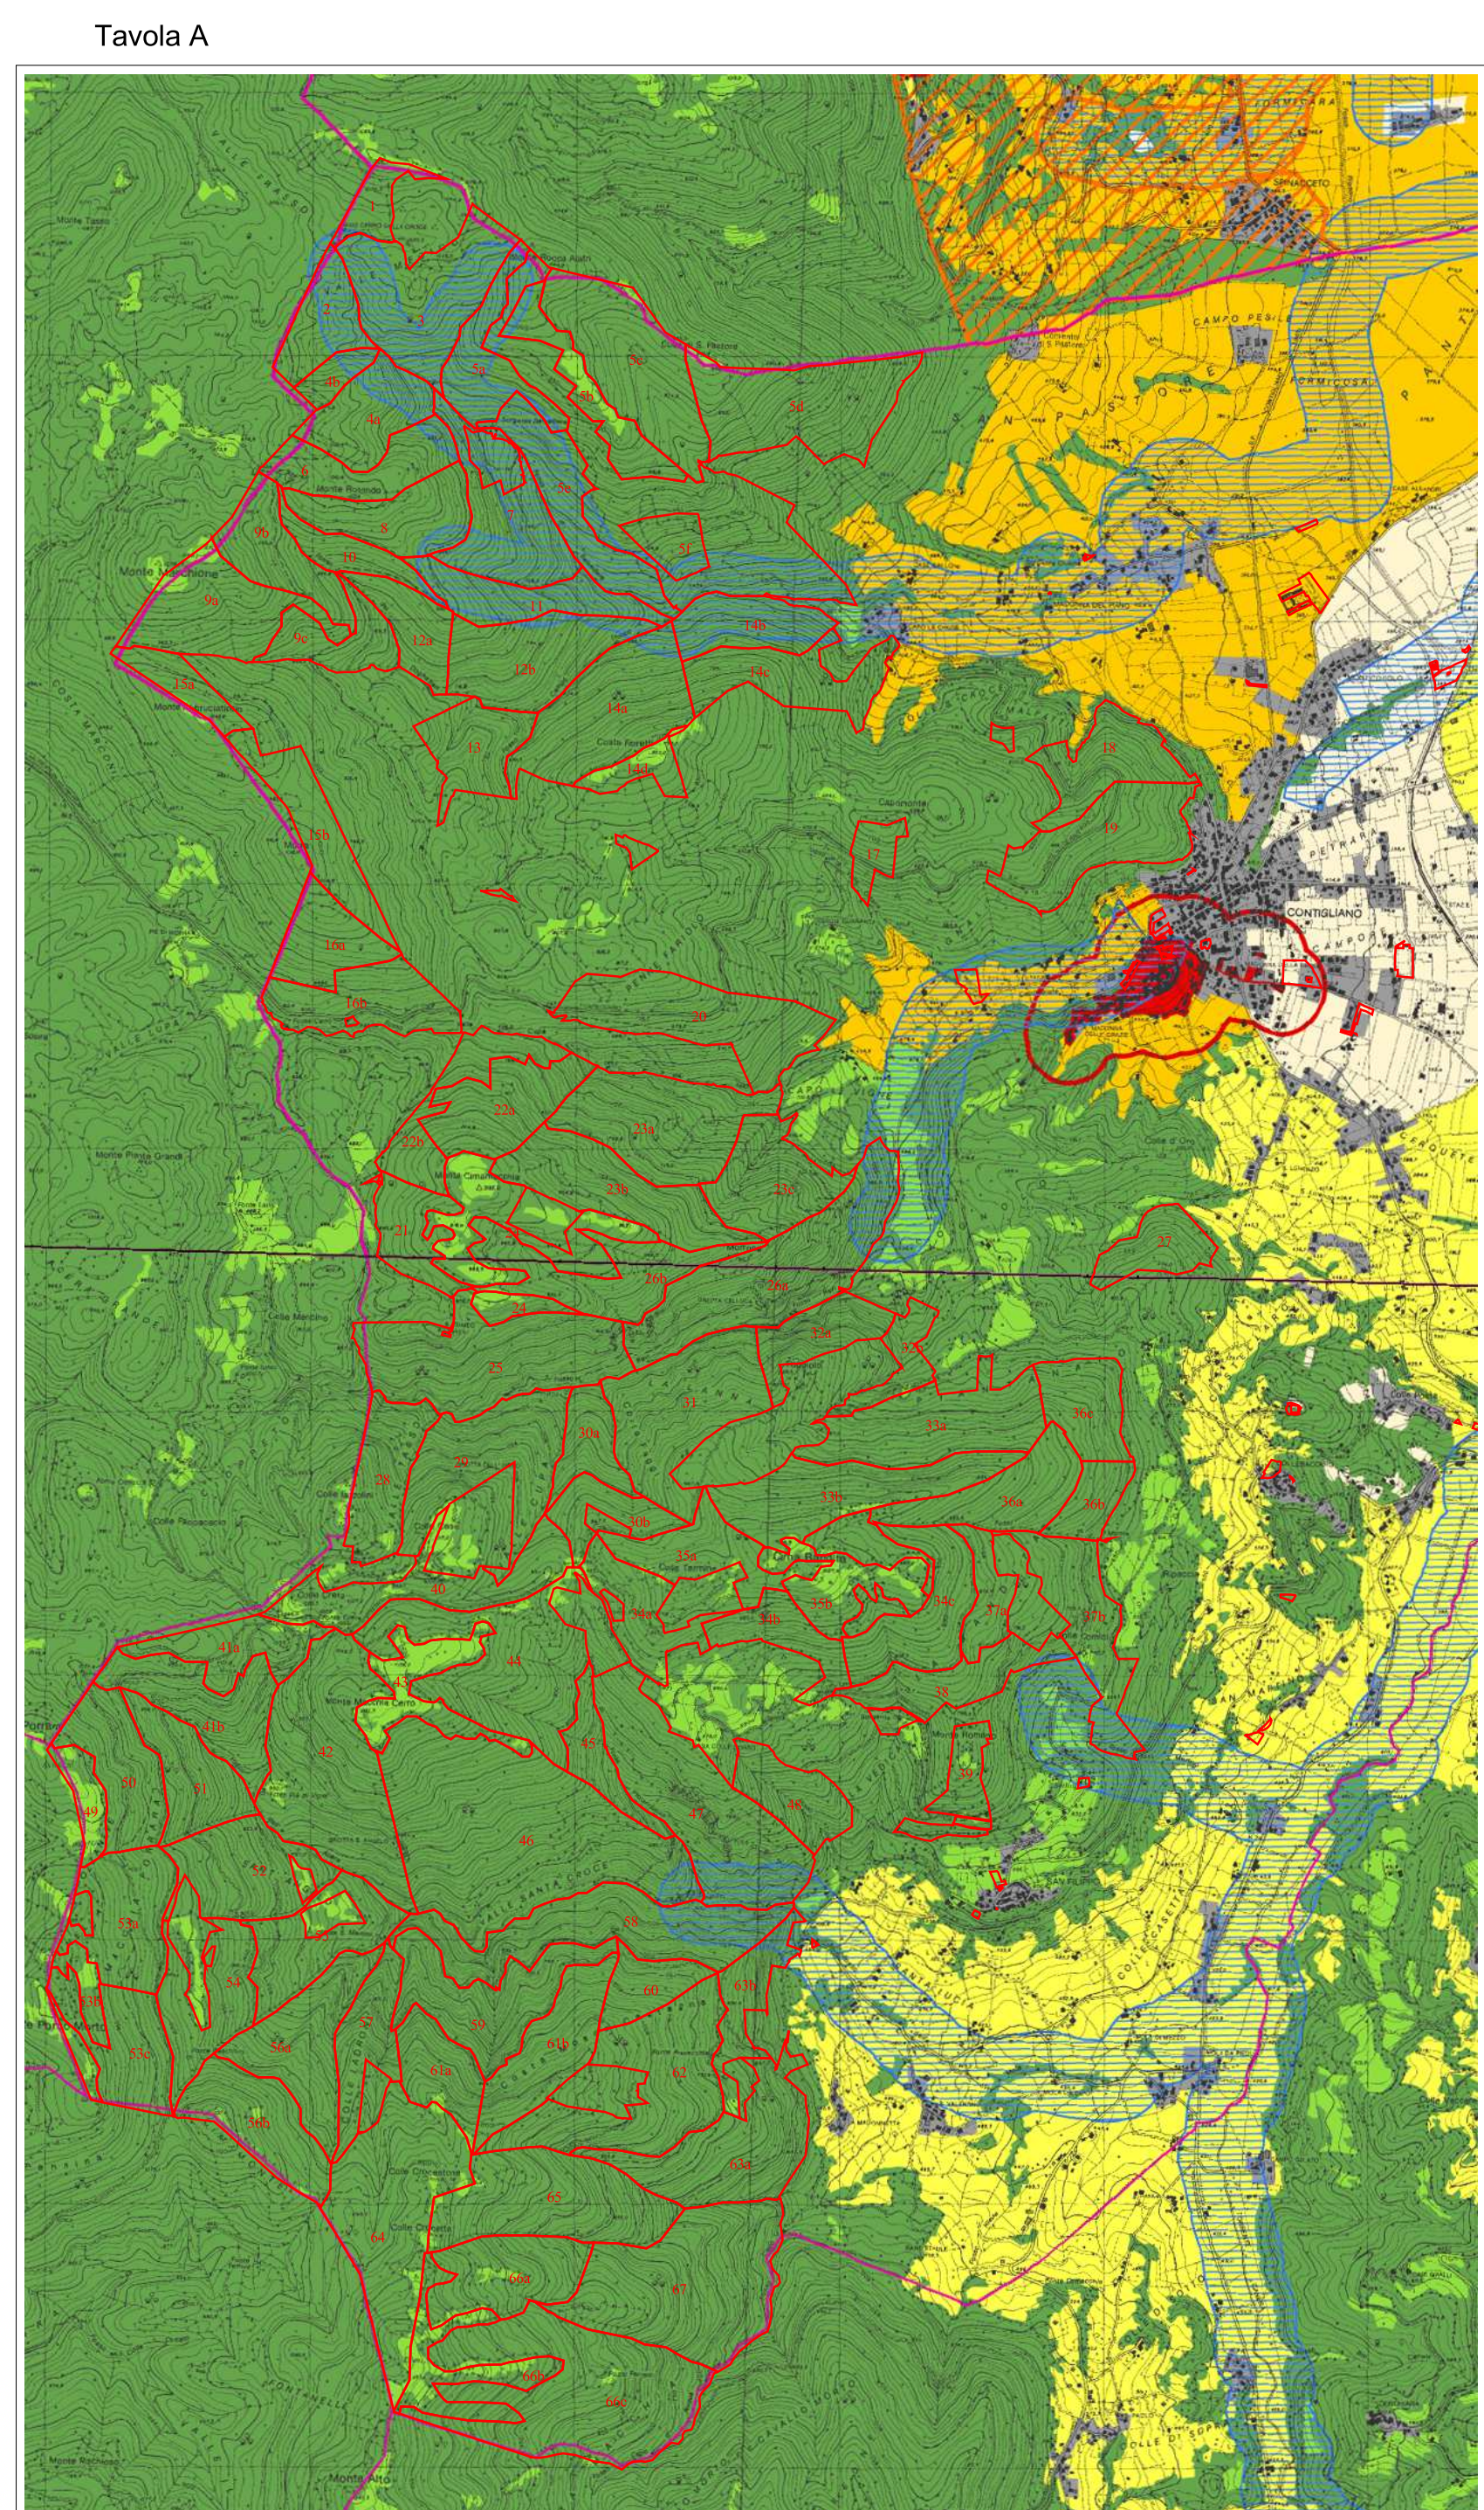

REGIONE LAZIO
 Provincia di Rieti
 V COMUNITA' MONTANA
 MONTEPIANO REATINO
 Comune di Contigliano

Piano di Gestione ed Assestamento Forestale
 Periodo di Validità 2013-2022
 Carta corografica e dei vincoli territoriali
 Tavola I - Scala 1:25.000

Tavola A

Sistemi ed ambiti del paesaggio

| SISTEMA | DESCRIZIONE | COLORE |
|------------------------------------|---|------------------------|
| SISTEMA DEL PAESAGGIO NATURALE | Paesaggio Naturale | Verde scuro |
| SISTEMA DEL PAESAGGIO AGROARIO | Paesaggio Agroario di Riserva Naturale | Verde medio |
| SISTEMA DEL PAESAGGIO BIODIVERSITÀ | Paesaggio di Centri e Nuclei Storici con visuale Paesaggio di Interesse | Verde chiaro |
| AREE PROTETTE | Paesaggio di Centri e Nuclei Storici con visuale Paesaggio di Interesse | Verde molto chiaro |
| AREE PROTETTE | Paesaggio di Centri e Nuclei Storici con visuale Paesaggio di Interesse | Verde con linee rosse |
| AREE PROTETTE | Paesaggio di Centri e Nuclei Storici con visuale Paesaggio di Interesse | Verde con linee verdi |
| AREE PROTETTE | Paesaggio di Centri e Nuclei Storici con visuale Paesaggio di Interesse | Verde con linee blu |
| AREE PROTETTE | Paesaggio di Centri e Nuclei Storici con visuale Paesaggio di Interesse | Verde con linee gialle |
| AREE PROTETTE | Paesaggio di Centri e Nuclei Storici con visuale Paesaggio di Interesse | Verde con linee viola |
| AREE PROTETTE | Paesaggio di Centri e Nuclei Storici con visuale Paesaggio di Interesse | Verde con linee grigie |