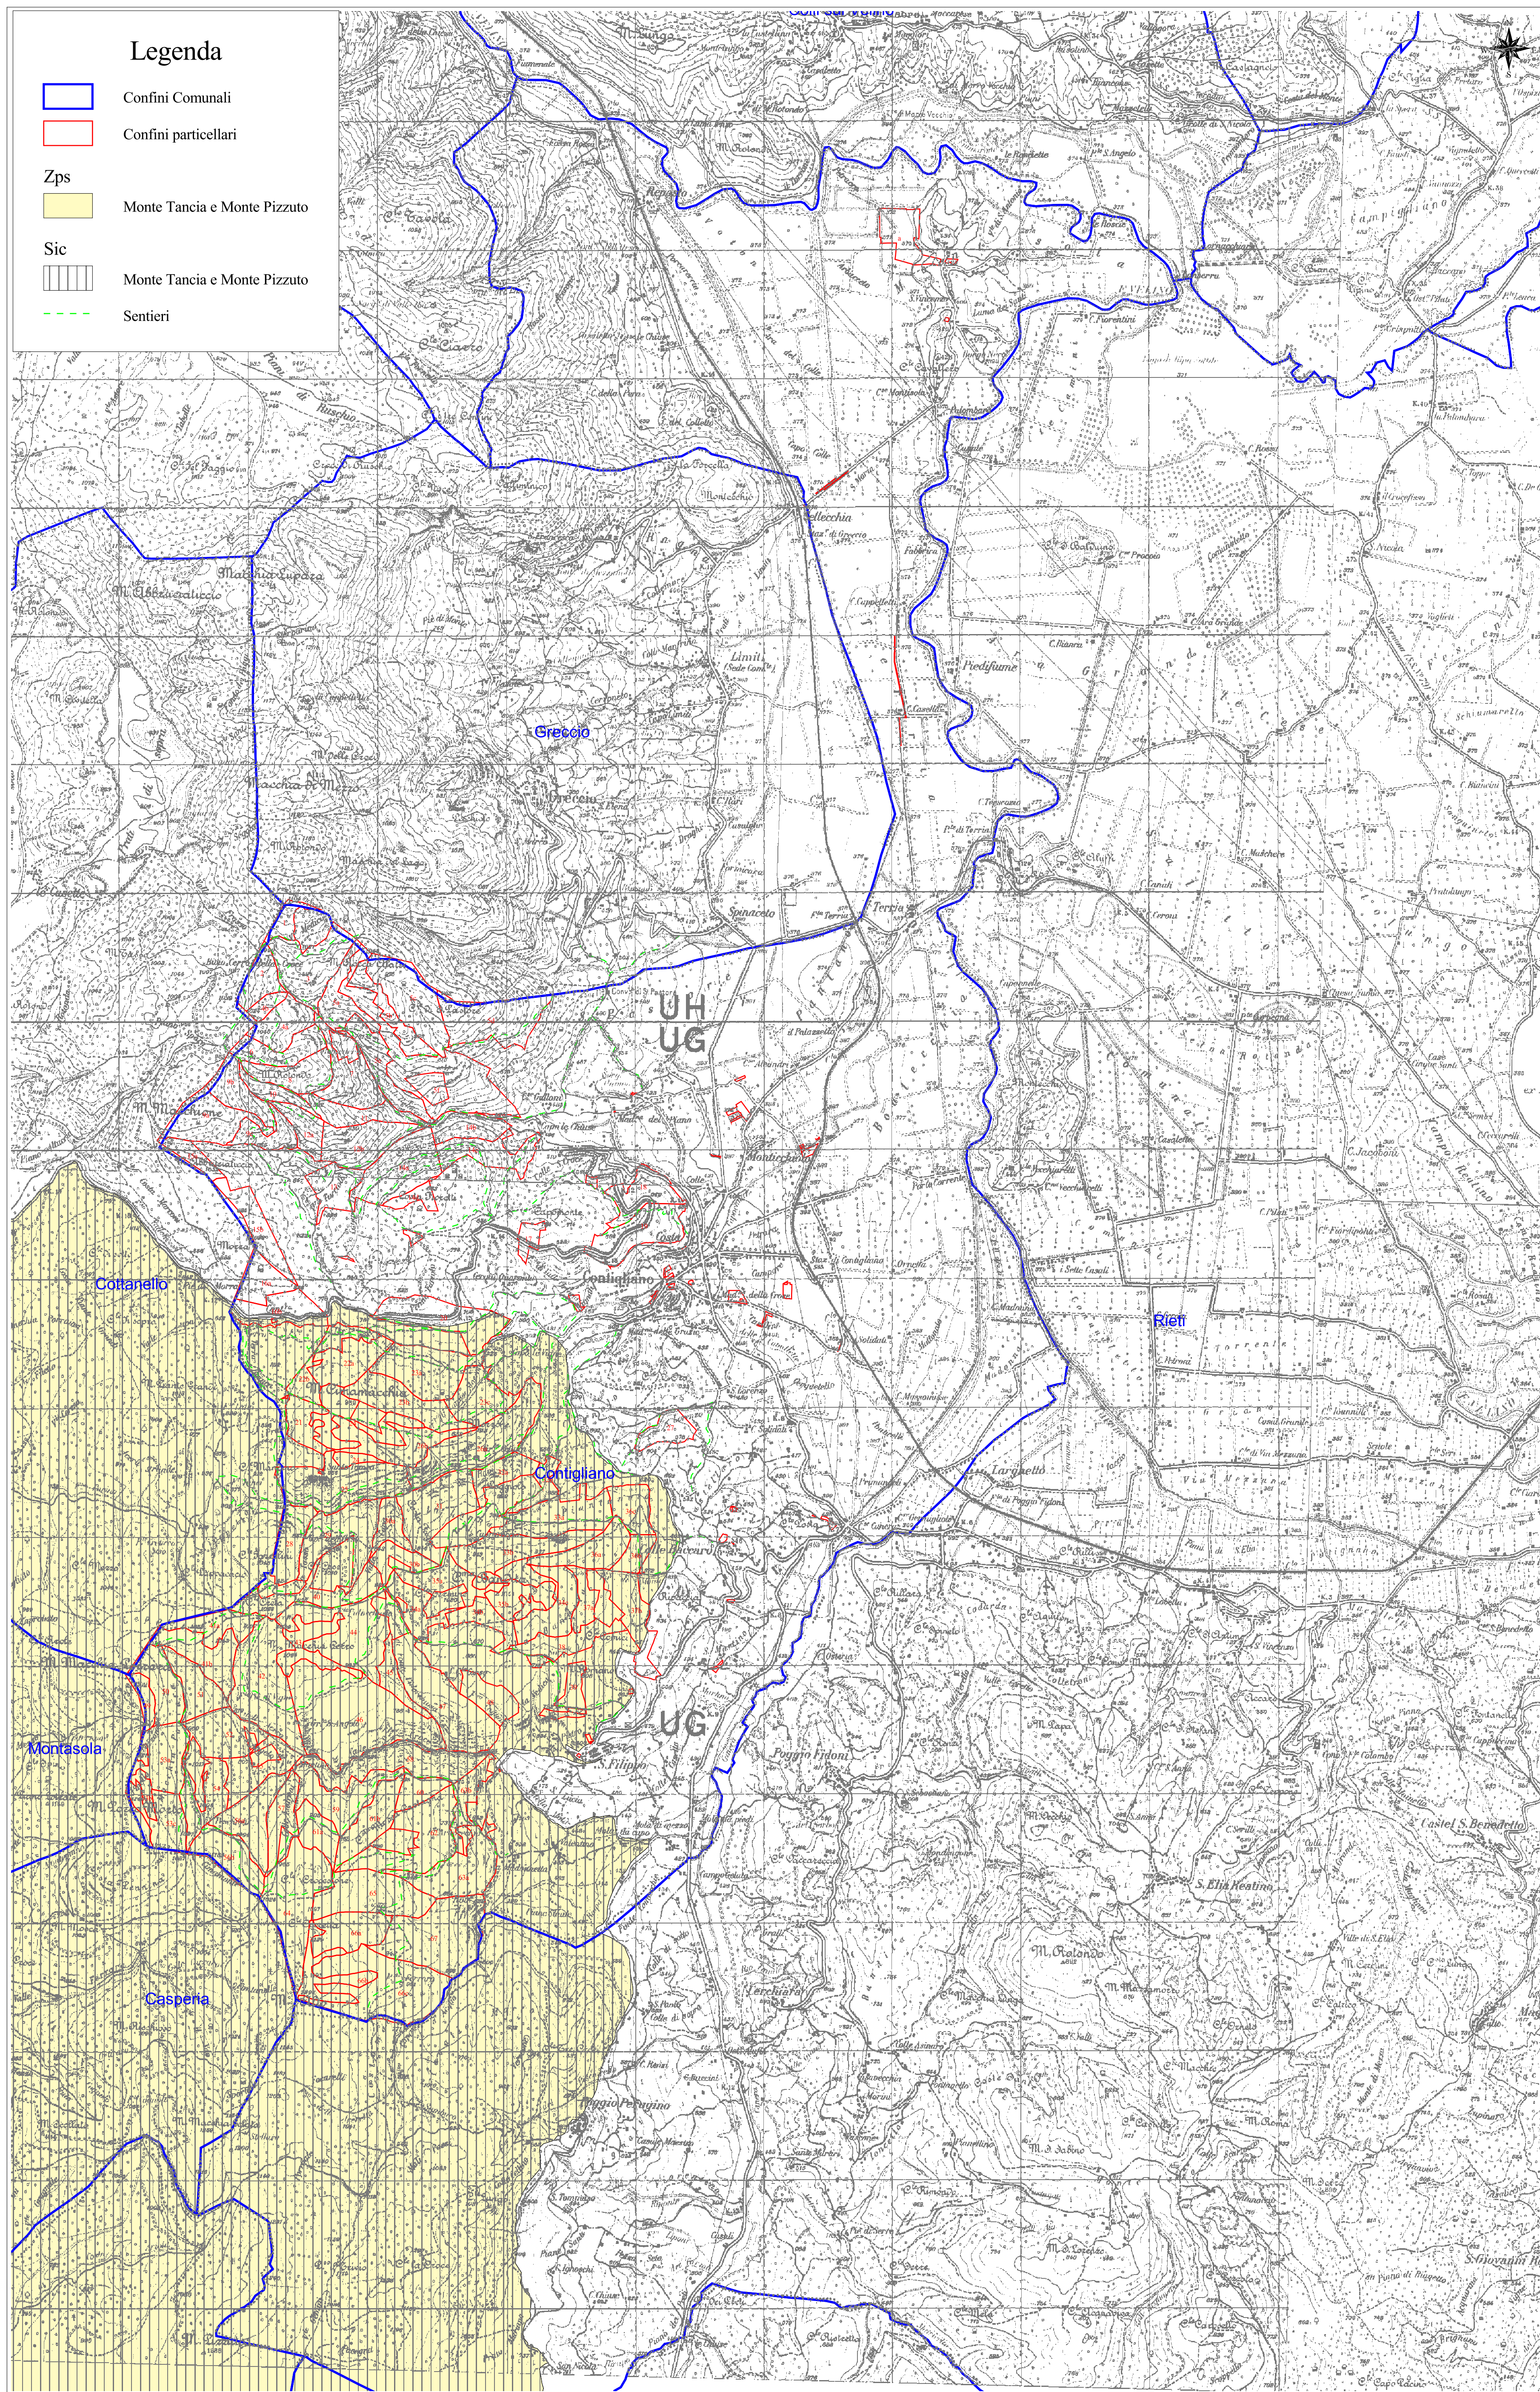

REGIONE LAZIO
Provincia di Rieti
V COMUNITA' MONTANA
MONTEPIANO REATINO
Comune di Contigliano

Piano di Gestione ed Assestamento Forestale
Periodo di Validità 2013-2022
Carta corografica e dei vincoli territoriali
Tavola I - Scala 1:25.000

Redatto da: Dott. For. Franco Onori
Dott. For. J. Luca Lunari

con la collaborazione di: Dott. For. J. Roberto Iannucci
Dott. For. J. Ivan Amici
Dott. sa For. J. Simona D'Albero

CLASSE DI USO DEL SUOLO	DESCRIZIONE	COLORE	NUMERO
AREE PROTETTE	AREE PROTETTE NATURALI	Verde scuro	111
	AREE PROTETTE CULTURALI	Verde medio	112
	AREE PROTETTE PAESAGGICHE	Verde chiaro	113
	AREE PROTETTE STORICHE	Verde molto chiaro	114
	AREE PROTETTE ARCHEOLOGICHE	Verde con linee rosse	115
	AREE PROTETTE AMBIENTALI	Verde con linee verdi	116
	AREE PROTETTE IDROLOGICHE	Verde con linee blu	117
	AREE PROTETTE SISMICHE	Verde con linee gialle	118
	AREE PROTETTE PALEONTOLOGICHE	Verde con linee viola	119
	AREE PROTETTE PALEOANTROPICHE	Verde con linee grigie	120
AREE A RISCHIO	AREE A RISCHIO IDROLOGICO	Verde con linee blu scure	121
	AREE A RISCHIO SISMICO	Verde con linee gialle scure	122
	AREE A RISCHIO SISMICO	Verde con linee gialle scure	123
	AREE A RISCHIO SISMICO	Verde con linee gialle scure	124
	AREE A RISCHIO SISMICO	Verde con linee gialle scure	125
	AREE A RISCHIO SISMICO	Verde con linee gialle scure	126
	AREE A RISCHIO SISMICO	Verde con linee gialle scure	127
	AREE A RISCHIO SISMICO	Verde con linee gialle scure	128
	AREE A RISCHIO SISMICO	Verde con linee gialle scure	129
	AREE A RISCHIO SISMICO	Verde con linee gialle scure	130