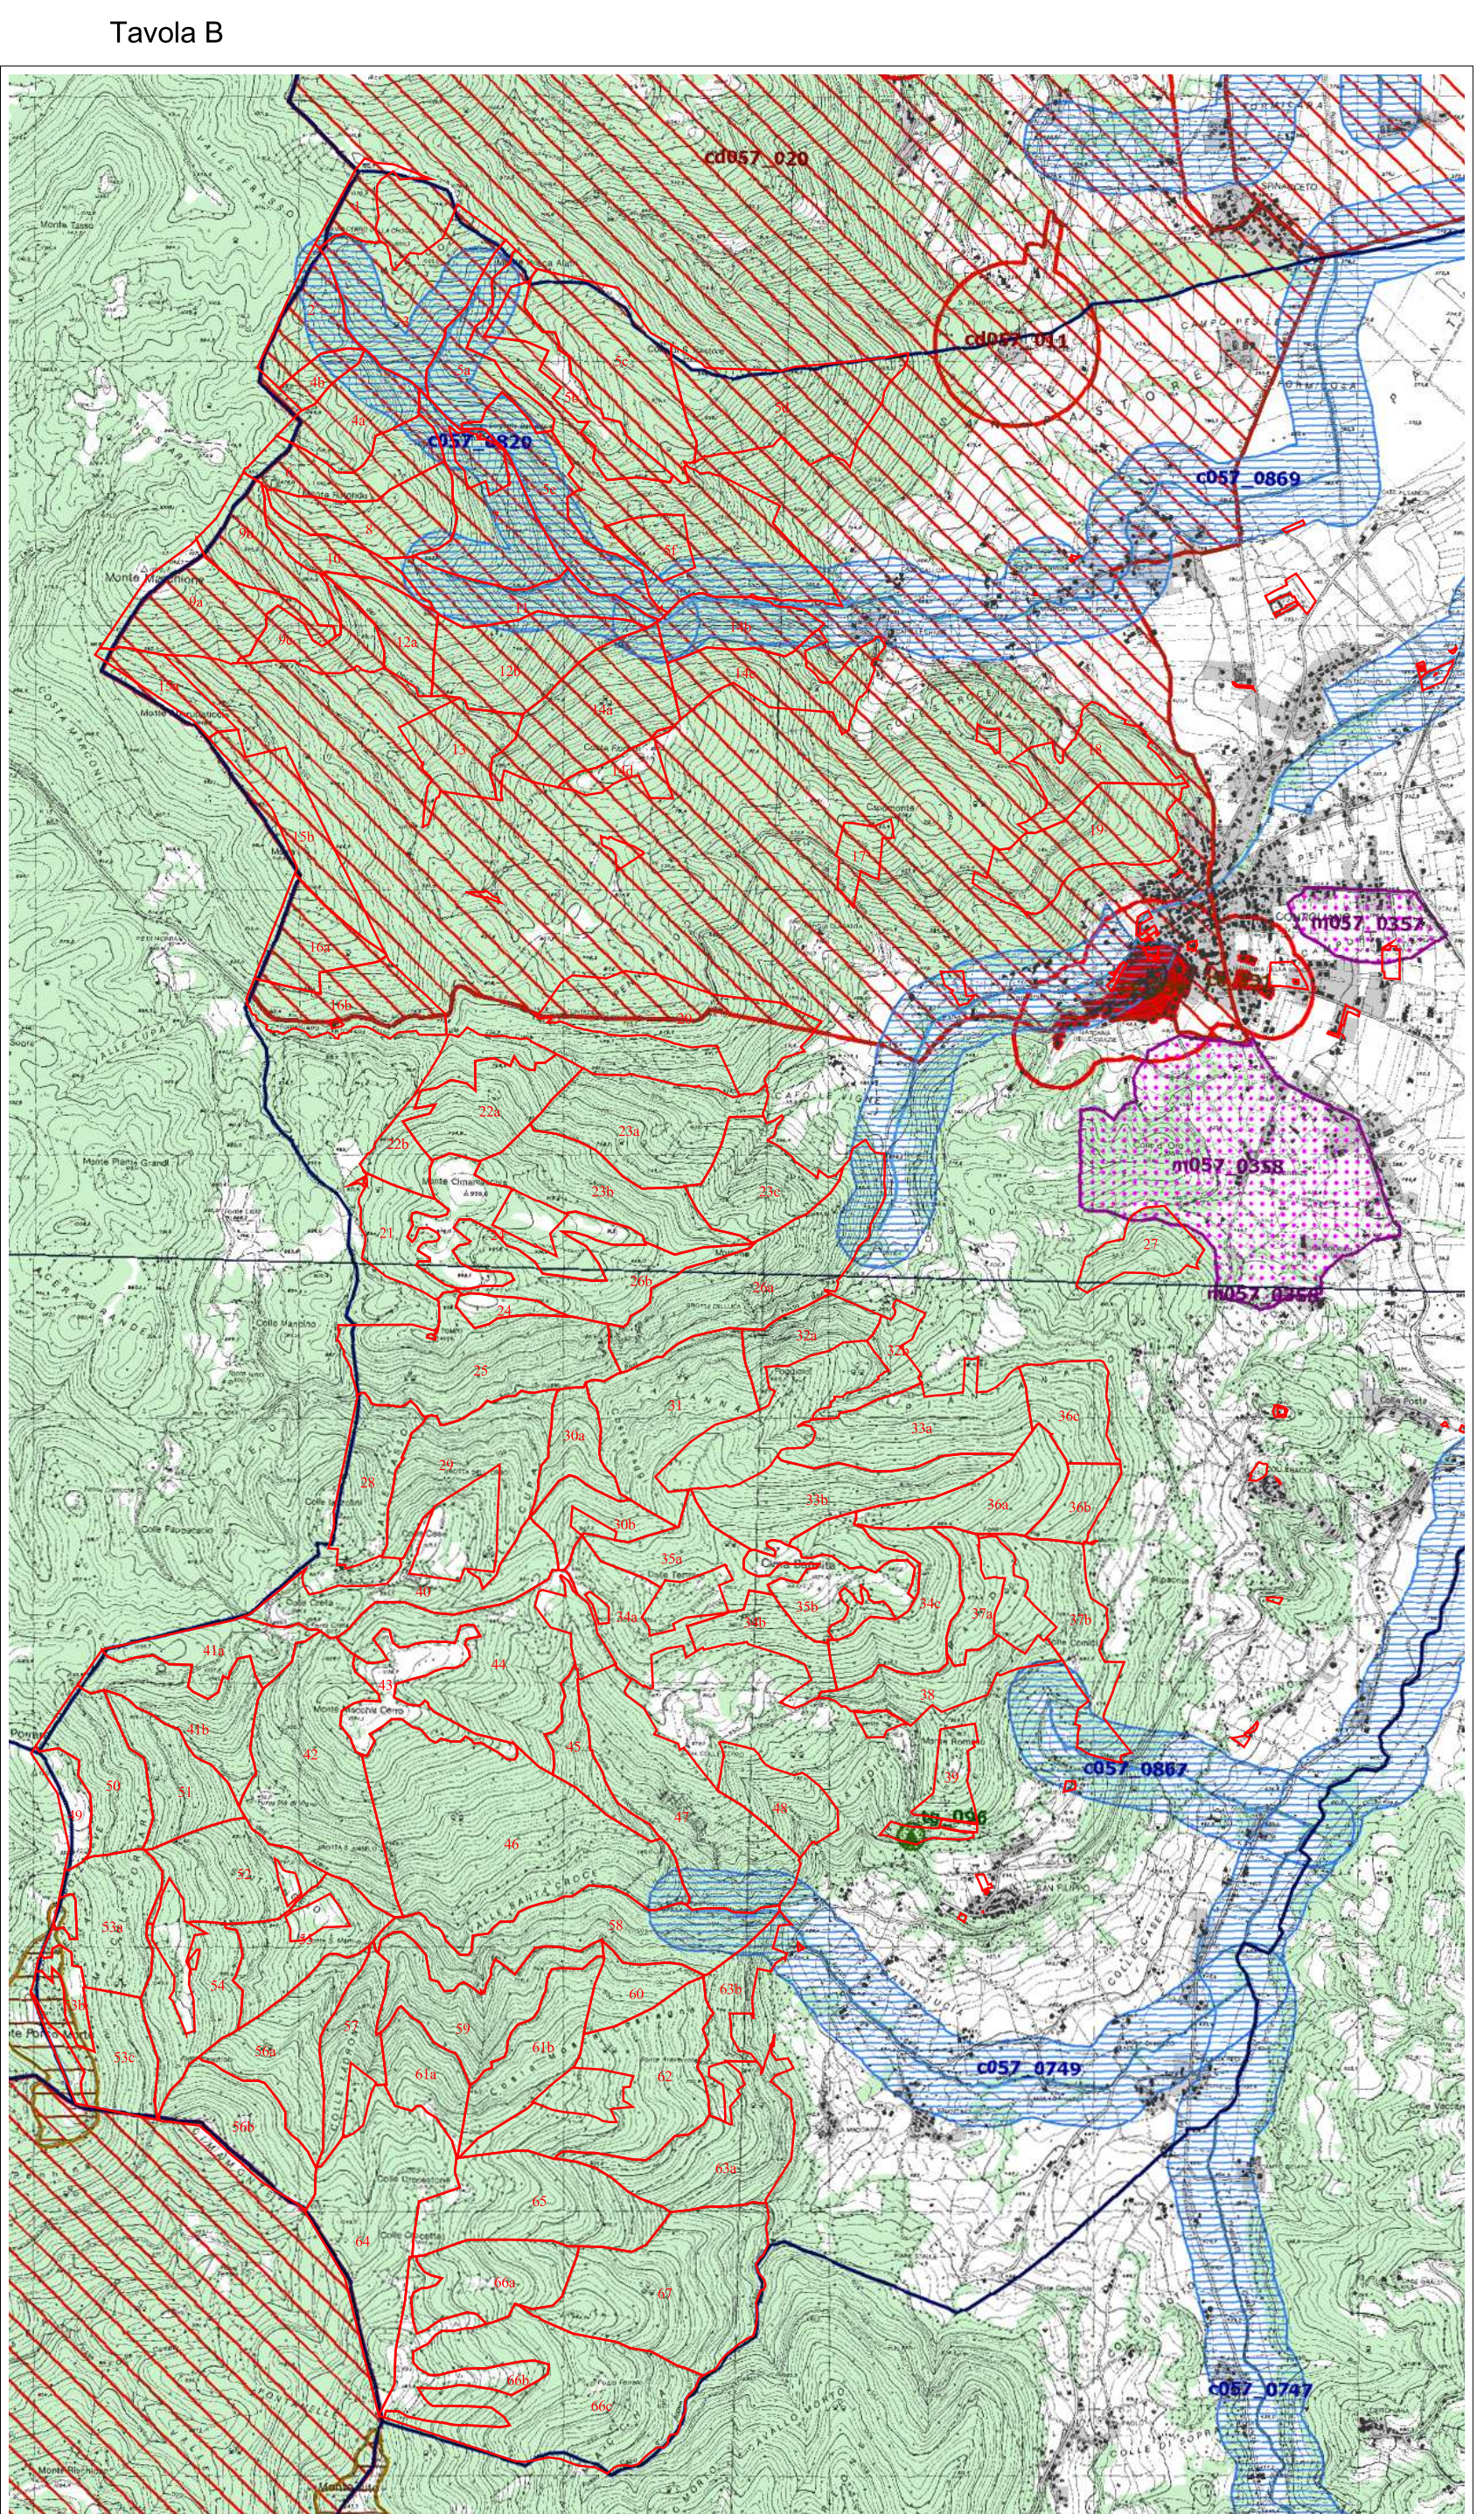

REGIONE LAZIO
 Provincia di Rieti
 V COMUNITA' MONTANA
 MONTEPIANO REATINO
 Comune di Contigliano

Piano di Gestione ed Assestamento Forestale
 Periodo di Validità 2013-2022
 Carta corografica e dei vincoli territoriali
 Tavola I - Scala 1:25.000

Tavola A

Sistemi ed ambiti del paesaggio

| SISTEMA | DESCRIZIONE | COLORE |
|------------------------------------|---|------------------------|
| SISTEMA DEL PAESAGGIO NATURALE | Paesaggio Naturale | Verde scuro |
| SISTEMA DEL PAESAGGIO AGROARIO | Paesaggio Agroario di Riserva Naturale | Verde medio |
| SISTEMA DEL PAESAGGIO BIODIVERSITÀ | Paesaggio di Centri e Nuclei Storici con visuale Paesaggio di Interesse | Verde chiaro |
| AREE PROTETTE | Paesaggio di Centri e Nuclei Storici con visuale Paesaggio di Interesse | Verde molto chiaro |
| AREE PROTETTE | Paesaggio di Centri e Nuclei Storici con visuale Paesaggio di Interesse | Verde con linee rosse |
| AREE PROTETTE | Paesaggio di Centri e Nuclei Storici con visuale Paesaggio di Interesse | Verde con linee verdi |
| AREE PROTETTE | Paesaggio di Centri e Nuclei Storici con visuale Paesaggio di Interesse | Verde con linee blu |
| AREE PROTETTE | Paesaggio di Centri e Nuclei Storici con visuale Paesaggio di Interesse | Verde con linee gialle |
| AREE PROTETTE | Paesaggio di Centri e Nuclei Storici con visuale Paesaggio di Interesse | Verde con linee viola |
| AREE PROTETTE | Paesaggio di Centri e Nuclei Storici con visuale Paesaggio di Interesse | Verde con linee grigie |